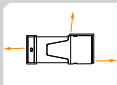

Inhalt des Sets:

1 x Gerät mit Akku mit 210 mAh

1 x Tobacco Pod mit 0,8 ml e-Liquid und 2 Ohm Widerstand

1 x USB Ladekabel

Gerät

Abmessungen: 108 x 18 x 8 mm

Gewicht: 40 g

POD / Tank